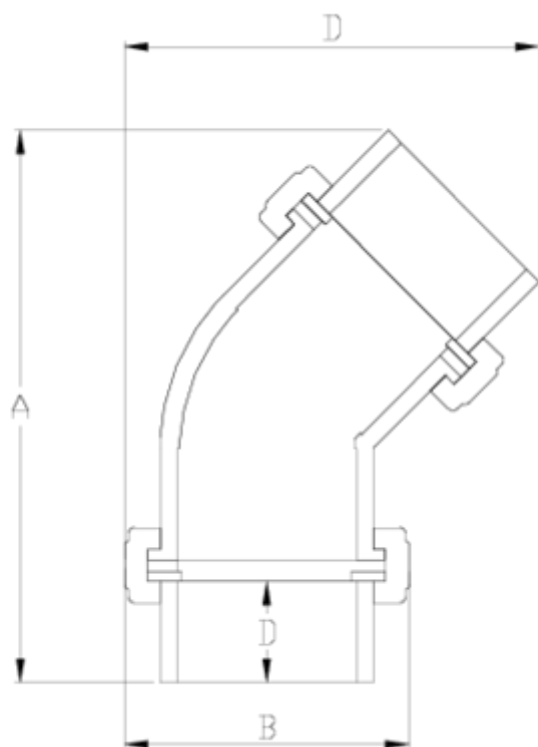

Accesorios de presión Netvitc System®

Codo 45° Netvitc System®

PVC C/B

ITEM 04N

REFERENCIA	DESCRIPCIÓN	Peso neto	Volumen (m ³)	Peso bruto	Unidades lote
101N035	CODO 45° NET. SYS. C/B S/ENC 63	0,7849	0,01553	3,4663	4
101N037	CODO 45° NET. SYS. C/B S/ENC 90	1,936175	0,03129	8,205	4
101N038	CODO 45° NET. SYS. C/B S/ENC 110	2,7249	0,06150	11,82	4

ITEM 04N | Codo 45° Netvitc System® PVC C/B

CÓDIGO	f	PESO	BRIDA	A	D	C	D	PN	MEDIDA
1N035	63	785	63	193	151	36	125	PN10	MÉTRICO
1N037	90	1936	90	274	204	52	164	PN10	MÉTRICO
1N038	110	2630	110	305	297	61	188	PN10	MÉTRICO