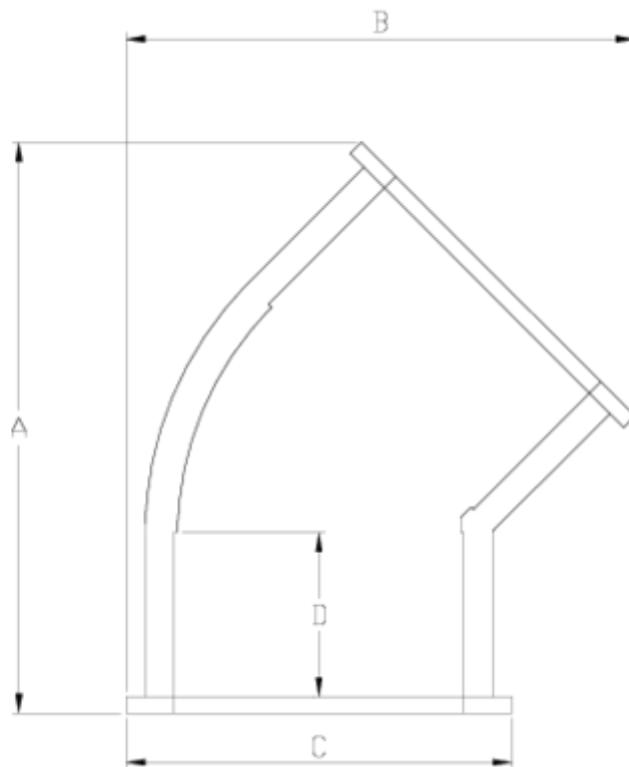

### ITEM 03N

REFERENCIA	DESCRIPCIÓN	Peso neto	Volumen (m <sup>3</sup> )	Peso bruto	Unidades lote
101N025	CODO 45° NETVITC SYSTEM 63	0,248	0,02243	2,976	10
101N027	CODO 45° NETVITC SYSTEM 90	0,465875	0,03129	4,3	8
101N028	CODO 45° NETVITC SYSTEM 110	1,019963	0,04880	8,735	8