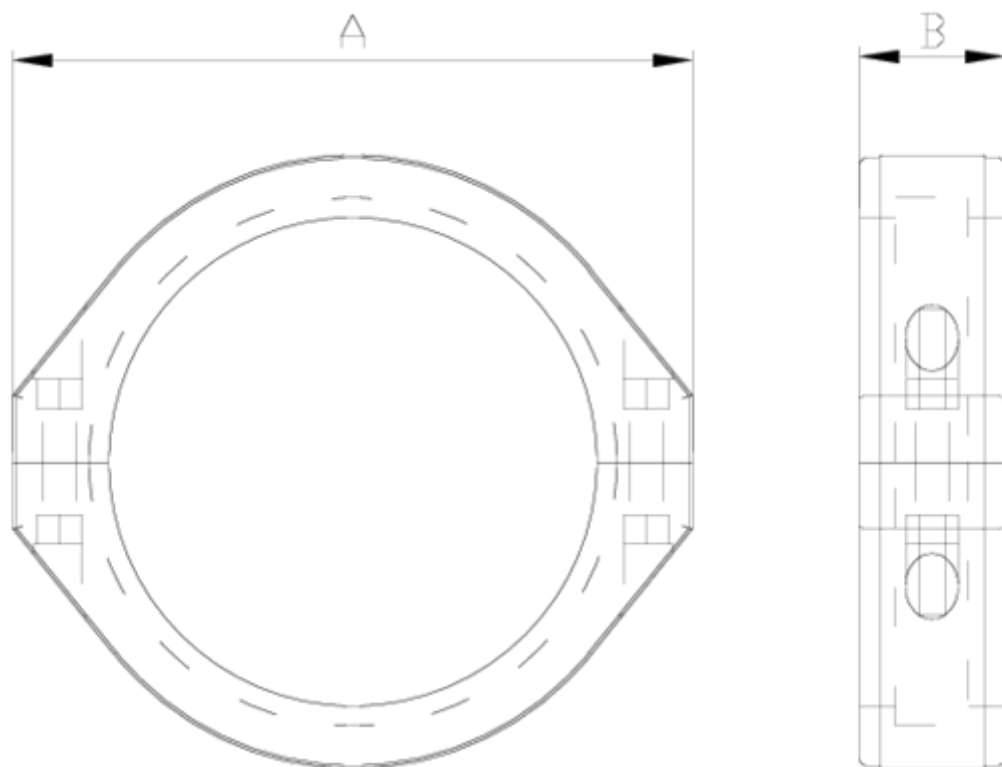

## ITEM 15N | Brida Netvitc System®

| CÓDIGO | f   | PESO(g) | A   | B  | PN   | MEDIDA  |
|--------|-----|---------|-----|----|------|---------|
| 1N909  | 50  | 110     | 110 | 36 | PN10 | MÉTRICO |
| 1N910  | 63  | 150     | 125 | 36 | PN10 | MÉTRICO |
| 1N861  | 63  | 133     | 134 | 36 | PN10 | MÉTRICO |
| 1N911  | 75  | 173     | 138 | 36 | PN10 | MÉTRICO |
| 1N912  | 90  | 350     | 164 | 39 | PN10 | MÉTRICO |
| 1N913  | 110 | 389     | 188 | 39 | PN10 | MÉTRICO |
| 1N914  | 125 | 520     | 203 | 44 | PN10 | MÉTRICO |
| 1N865  | 125 | 499     | 215 | 45 | PN10 | MÉTRICO |
| 1N915  | 140 | 569     | 224 | 48 | PN10 | MÉTRICO |
| 1N916  | 160 | 925     | 251 | 54 | PN10 | MÉTRICO |