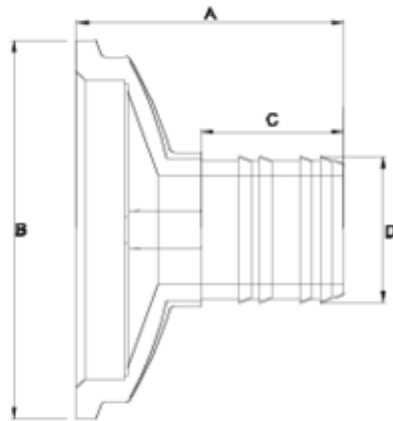

Netvitc System pressure fittings

Spigot connection

ITEM 68N

REFERENCE	DESCRIPTION	Net weight	Volumen (m ³)	Gross weight	Unidades lote
101N771	SNS SPIGOT CONNECTION 125-2"	0,258	0,02243	1,5197	4
101N773	PORTABRIDA SNS ESPIGA 125-3"	0,375	0,01553	1,845	4

ITEM 68N | Spigot connection

CÓDIGO	f	PESO(g)	BRIDA	A	B	C	D	PN	MEDIDA
1N771	2"	258	125	112	159	60	61	PN10	MÉTRICO
1N773	3"	350	125	134	159	86	100	PN10	MÉTRICO

Product Documents

Product Certificates

Company Certificates