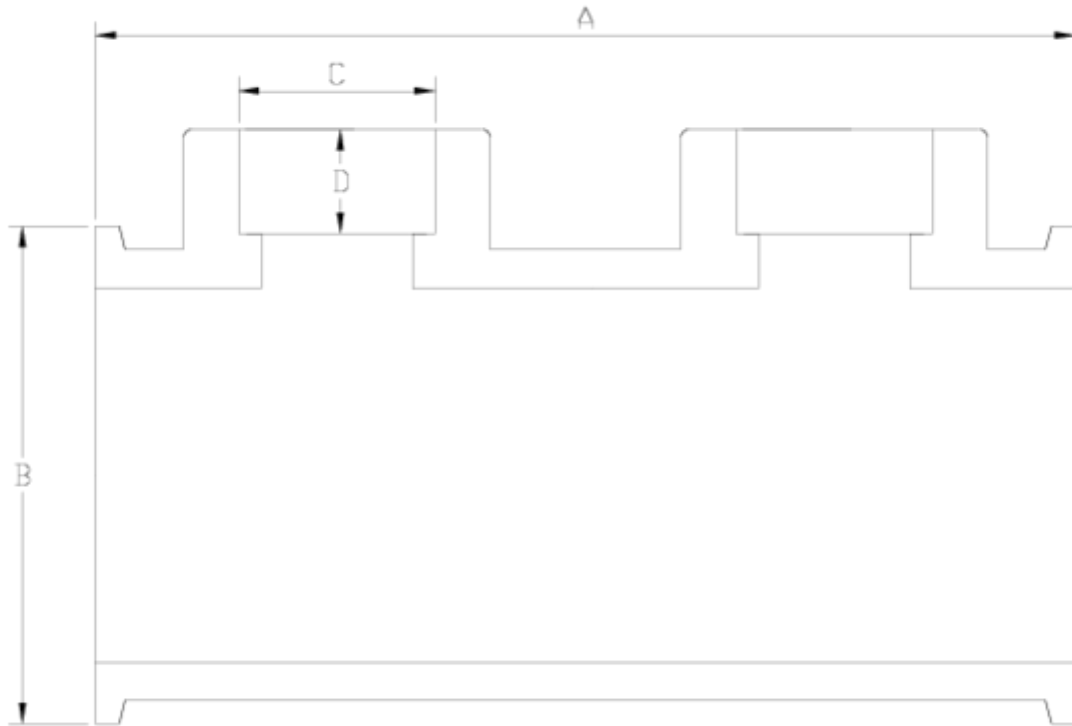

# Netvitc System® solvent socket double tee ITEM 43N

REFERENCE	DESCRIPTION	Net weight	Volumen (m <sup>3</sup> )	Gross weight	Unidades lote
101N720	PVC SNS SOLVENT SOCKET DOUBLE TEE 90-63	1,33915	0,01553	3,005	2
101N724	PVC SNS SOLVENT SOCKET DOUBLE TEE 110-63	1,806	0,03129	4,185	2

## ITEM 43N | Netvitc System® solvent socket double tee

CÓDIGO	f	PESO	BRIDA	A	B	C	D	E	PN	MEDIDA
1N720	90-63	1339	90	283	121	63	38	145	PN10	METRICO
1N724	110-63	1806	110	280	144	63	38	145	PN10	METRICO