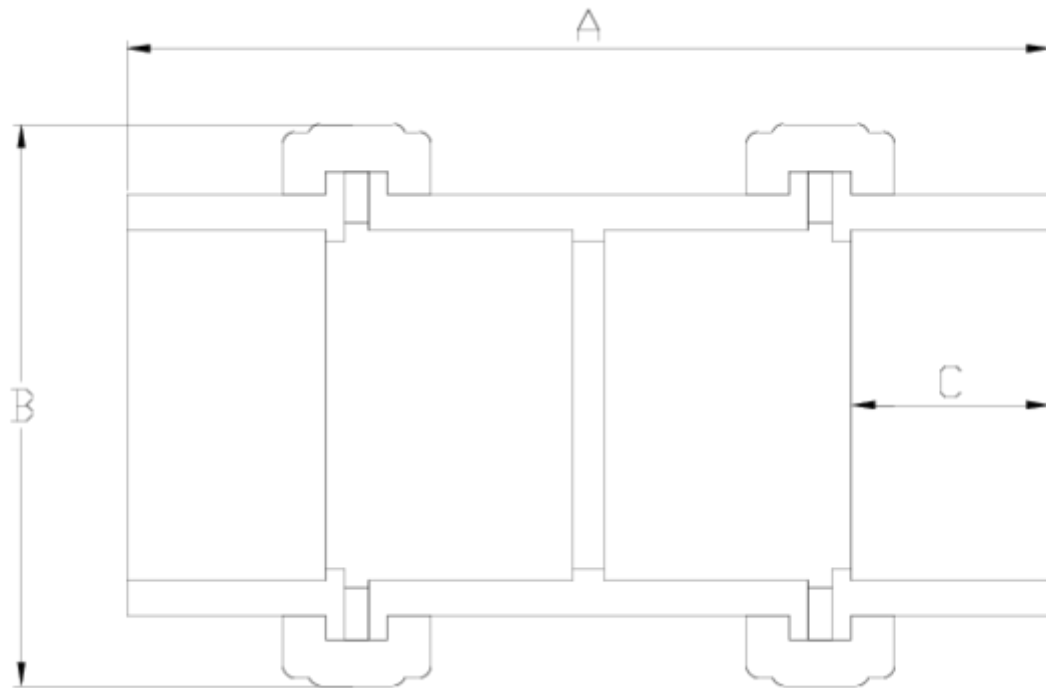

Netvitc System pressure fittings

PVC Netvitc System coupling

W/F

ITEM 10N

REFERENCE	DESCRIPTION	Net weight	Volumen (m ³)	Gross weight	Unidades lote
-----------	-------------	------------	---------------------------	--------------	---------------

ITEM 10N | PVC Netvitc System coupling W/F

CÓDIGO	f	PESO	BRIDA	A	B	C	D	PN	MEDIDA
1N077	90	1893	90	267	164	52	147	PN10	MÉTRICO
1N078	110	2630	110	313	188	61	167	PN10	MÉTRICO

Product Documents

Product Certificates