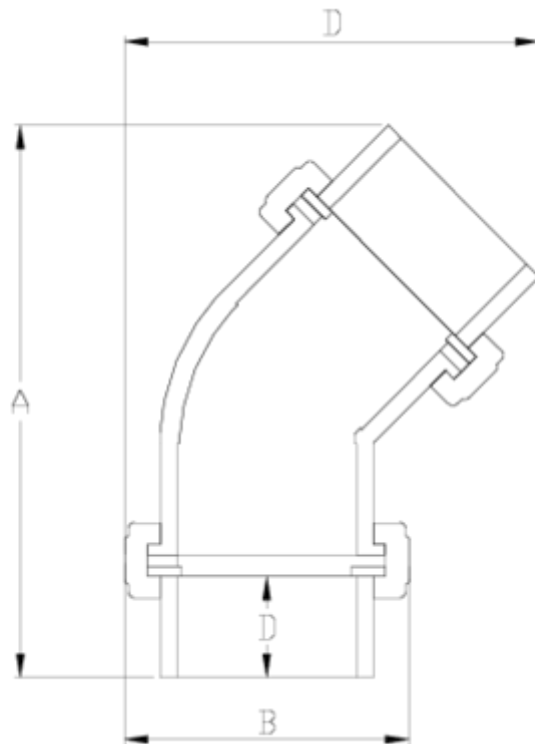

Netvitc System pressure fittings

PVC Netvitc 45° elbow W/F

ITEM 04N

REFERENCE	DESCRIPTION	Net weight	Volumen (m ³)	Gross weight	Unidades lote
101N035	NET SYST 45° ELBOW 63, W/F	0,7849	0,01553	3,4663	4
101N037	NET SYST 45° ELBOW 90, W/F	1,936175	0,03129	8,205	4
101N038	NET SYST 45° ELBOW 110, W/F	2,7249	0,06150	11,82	4

ITEM 04N | PVC Netvitc 45° elbow W/F

CÓDIGO	f	PESO	BRIDA	A	D	C	D	PN	MEDIDA
1N035	63	785	63	193	151	36	125	PN10	MÉTRICO
1N037	90	1936	90	274	204	52	164	PN10	MÉTRICO
1N038	110	2630	110	305	297	61	188	PN10	MÉTRICO