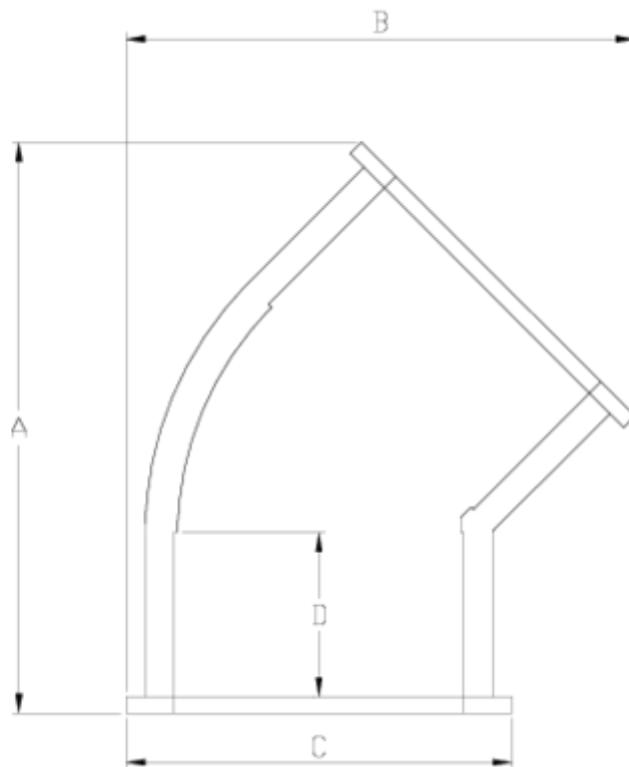

Netvitc System pressure fittings

PVC Netvitc 45° elbow

ITEM 03N

REFERENCE	DESCRIPTION	Net weight	Volumen (m ³)	Gross weight	Unidades lote
101N025	NET SYST 45° ELBOW 63	0,248	0,02243	2,976	10
101N027	NET SYST 45° ELBOW 90	0,465875	0,03129	4,3	8
101N028	NET SYST 45° ELBOW 110	1,019963	0,04880	8,735	8

ITEM 03N | PVC Netvitc 45° elbow

CÓDIGO	Ø	PESO	BRIDA	A	B	C	D	PN	MEDIDA
1N025	63	248	63	118	113	92	35	PN10	MÉTRICO
1N027	90	466	90	166	152	121	50	PN10	MÉTRICO
1N028	110	1020	110	196	179	144	61	PN10	MÉTRICO