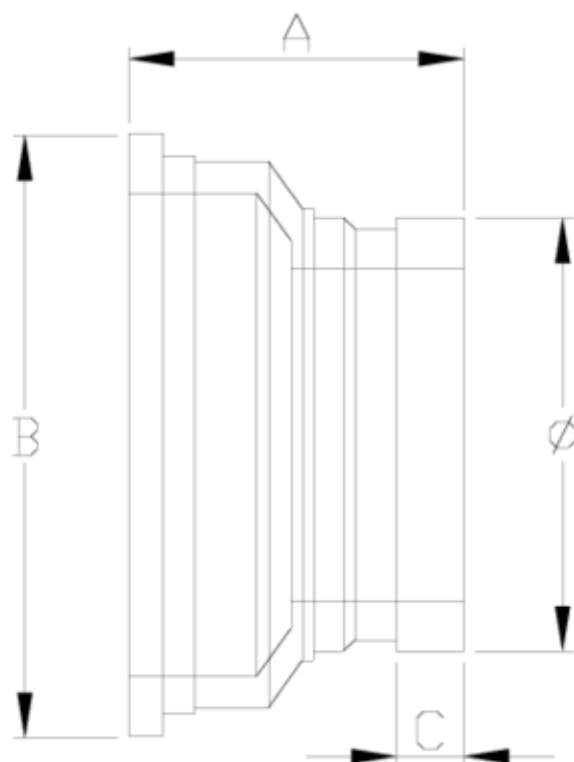

Netvitc System pressure fittings

Portabrida Sistema Ranurado Netvitc System® ITEM 17N

REFERENCE	DESCRIPTION	Net weight	Volumen (m ³)	Gross weight	Unidades lote
101N936	PP NET. SYS. ADAPTOR 63-63	0,155	0,00800	1,4	8
101N938	PP NET. SYS. ADAPTOR 90-90	0,165	0,00800	0,783	4
101N939	PP NET. SYS. ADAPTOR 110-110	0,32	0,00800	1,44	4
101N940	PP NET. SYS. ADAPTOR 125-90	0,4044	0,00892	1,805	4
101N941	PP NET. SYS. ADAPTOR 125-110	0,417075	0,01553	1,995	4

ITEM 17N | Portabrida Sistema Ranurado Netvitc System®

CÓDIGO	f	PESO	BRIDA	A	B	C	PN	MEDIDA
1N936	2"	155	63	45	94	16	PN10	RANURADO
1N938	3"	165	90	64	121	16	PN10	RANURADO
1N940	3"	320	125	86	159	16	PN10	RANURADO
1N939	4"	404	110	90	121	18	PN10	RANURADO
1N941	4"	417	125	94	159	18	PN10	RANURADO