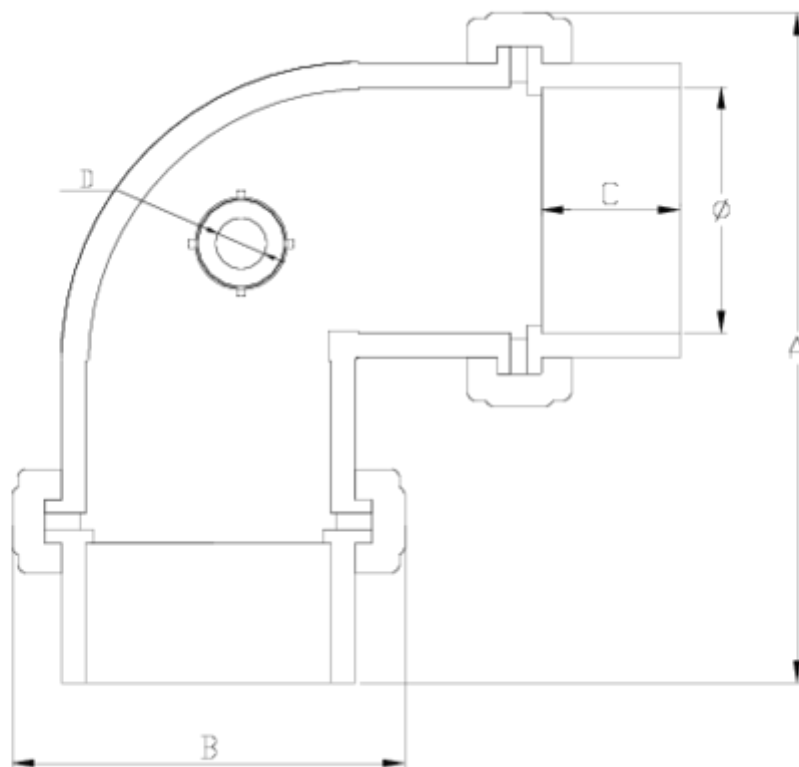

Netvitc System pressure fittings

Codo 90° Netvitc System PVC

"AIR-L" C/B Salida R/H

ITEM 61N

REFERENCE	DESCRIPTION	Net weight	Volumen (m ³)	Gross weight	Unidades lote
101N820	PVC NET SYS "AIR L" ELBOW 90° W/F 90 3/4"	2,031	0,00000	8,124	4
101N822	PVC NET SYS "AIR L" ELBOW 90° W/F 110-1"	2,981	0,00000	11,924	4

ITEM 61N | Codo 90° Netvitc System PVC "AIR-L" C/B Salida R/H

CÓDIGO	f	PESO	BRIDA	A	B	C	D	PN	MEDIDA
1N820	90	2116	90	242	164	52	3/4"	PN10	MÉTRICO
1N821	110	3050	110	286	188	61	1"	PN10	MÉTRICO

Product Documents