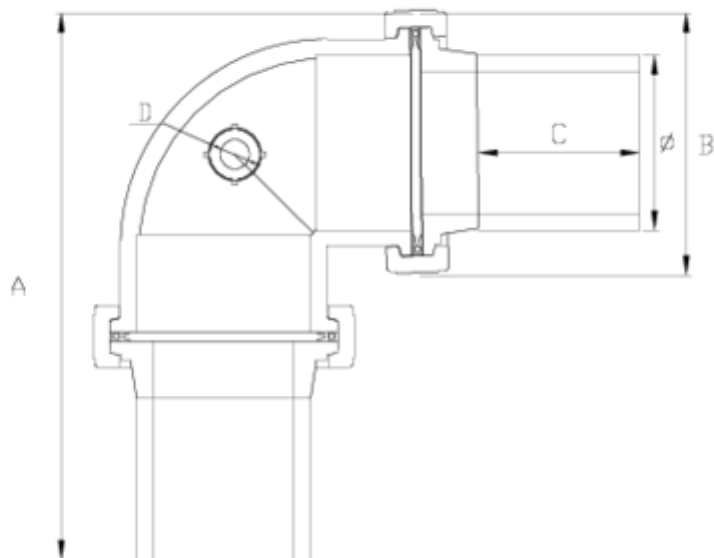

# Codo 90° Netvitc System PPFV "AIR-L" C/B Salida R/H ITEM 63N

REFERENCE	DESCRIPTION	Net weight	Volumen (m <sup>3</sup> )	Gross weight	Unidades lote
101N840	PP NET SYS "AIR L" ELBOW 90° W/F 90 3/4"	2,036	0,04717	8,144	4
101N842	PP NET SYS "AIR L" ELBOW 90° W/F 110-1"	2,906	0,04879	11,624	4

## ITEM 63N | Codo 90° Netvitc System PPFV "AIR-L" C/B Salida R/H

CÓDIGO	f	PESO	BRIDA	A	B	C	d	PN	MEDIDA
1N840	90	2036	90	325	164	103	3/4"	PN10	MÉTRICO
1N842	110	2906	110	367	188	112	1"	PN10	MÉTRICO