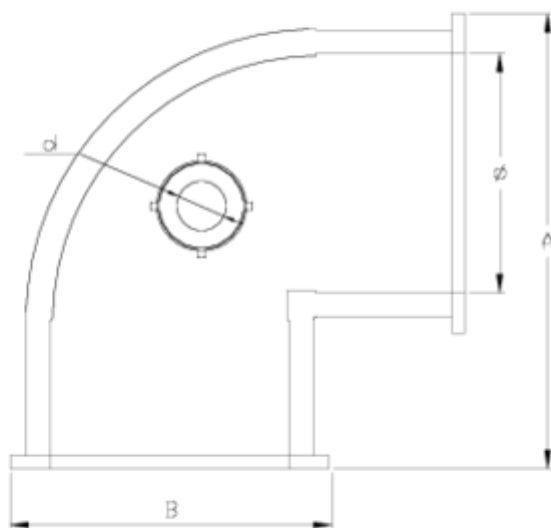

Netvitc System pressure fittings

Codo 90° Netvitc System PPFV "AIR-L" Salida R/H ITEM 62N

REFERENCE	DESCRIPTION	Net weight	Volumen (m ³)	Gross weight	Unidades lote
101N830	PP NET SYS "AIR L" ELBOW 90° 90 3/4"	0,604	0,00000	4,832	8
101N832	PP NET SYS "AIR L" ELBOW 90° 110-1"	0,996638	0,00000	8,76	8

ITEM 62N | Codo 90° Netvitc System PPFV "AIR-L" Salida R/H

CÓDIGO	f	PESO	BRIDA	A	B	C	d	PN	MEDIDA
1N207	90	600	90	160	121	50	3/4"	PN10	MÉTRICO
1N208	110	890	110	191	144	61	1"	PN10	MÉTRICO

Product Documents