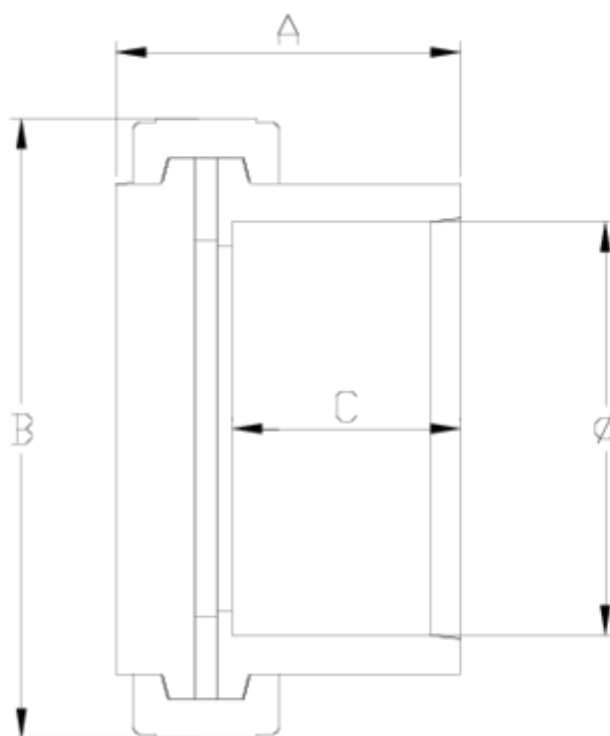

Netvitic System pressure fittings

Netvitic System filters

ITEM 08N

REFERENCE	DESCRIPTION	Net weight	Volumen (m ³)	Gross weight	Unidades lote
101N097	NETVITC SYSTEM CAP W/F 90	0,862788	0,02244	7,39	8
101N098	NETVITC SYSTEM CAP W/F 110	1,2326	0,03682	10,41	8
101N099	NETVITC SYSTEM CAP W/F 125	1,5635	0,03129	9,954	6
101N100	NETVITC SYSTEM CAP W/F 140	2,106	0,03129	8,99	4
101N101	NETVITC SYSTEM CAP W/F 160	2,95115	0,01782	6,19	2
101N102	NETVITC SYSTEM CAP W/F 200	4,47005	0,04460	9,67	2
101N103	NETVITC SYSTEM CAP W/F 225	5,1265	0,04460	10,947	2

ITEM 08N | Netvitc System filters

CÓDIGO	f	PESO	BRIDA	A	B	C	PN	MEDIDA
1N097	90	863	90	81	164	52	PN10	MÉTRICO
1N098	110	1233	110	94	188	61	PN10	MÉTRICO
1N099	125	1564	125	107	203	69	PN10	MÉTRICO
1N100	140	2106	140	119	224	77	PN10	MÉTRICO
1N101	160	2951	160	126	251	86	PN10	MÉTRICO
1N102	200	4470	200	155	297	107	PN10	MÉTRICO
1N103	225	4941	200	198	297	120	PN10	MÉTRICO