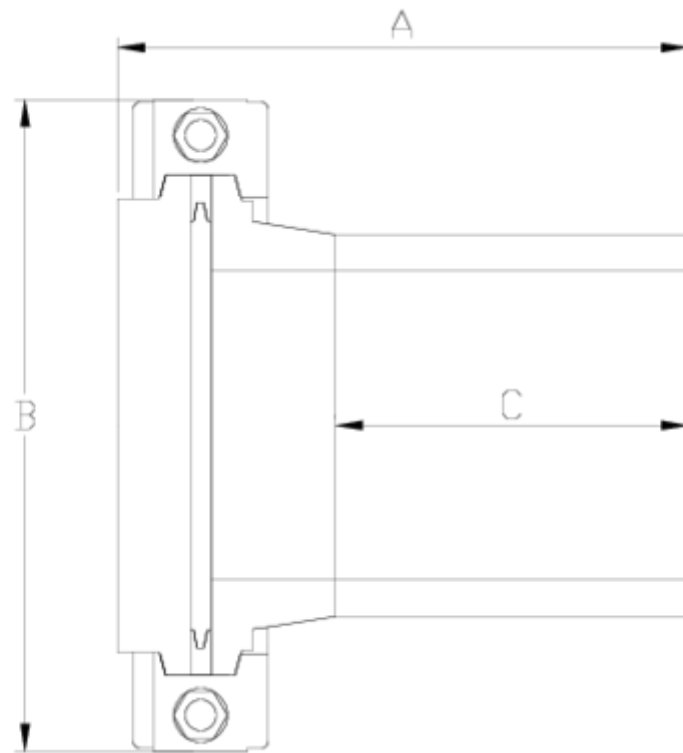

Netvitc System pressure fittings

GRPP Netvitc System cap W/F ITEM 37N

REFERENCE	DESCRIPTION	Net weight	Volumen (m ³)	Gross weight	Unidades lote
101N295	PP NETVITC SYSTEM CAP W/F 63	0	0,03129	0	8
101N297	PP NETVITC SYSTEM CAP W/F 90	0,91	0,03129	7,85	8
101N298	PP NETVITC SYSTEM CAP W/F 110	1,253	0,04117	10,66	8
101N299	PP NETVITC SYSTEM CAP W/F 125	1,705	0,06150	11,21	6
101N300	NETVITC SYSTEM CAP W/F 140	1,878	0,06150	8,492	4
101N301	NETVITC SYSTEM CAP W/F 160	3,0035	0,03129	6,58	2
101N302	PP NETVITC SYSTEM CAP W/F 200	5,082	0,04460	10,994	2
101N303	PP NETVITC SYSTEM CAP W/F 225	4,978	0,04460	10,65	2

ITEM 37N | GRPP Netvitc System cap W/F

CÓDIGO	f	PESO	BRIDA	A	B	C	PN	MEDIDA
1N295	63	400	63	140	125	88	PN10	MÉTRICO
1N297	90	910	90	164	164	103	PN10	MÉTRICO
1N298	110	1253	110	175	188	112	PN10	MÉTRICO
1N299	125	1705	125	172	203	108	PN10	MÉTRICO
1N300	140	1878	140	201	224	124	PN10	MÉTRICO
1N301	160	2720	160	205	251	127	PN10	MÉTRICO
1N302	200	5082	200	221	297	130	PN10	MÉTRICO
1N303	225	4341	200	231	297	161	PN10	MÉTRICO