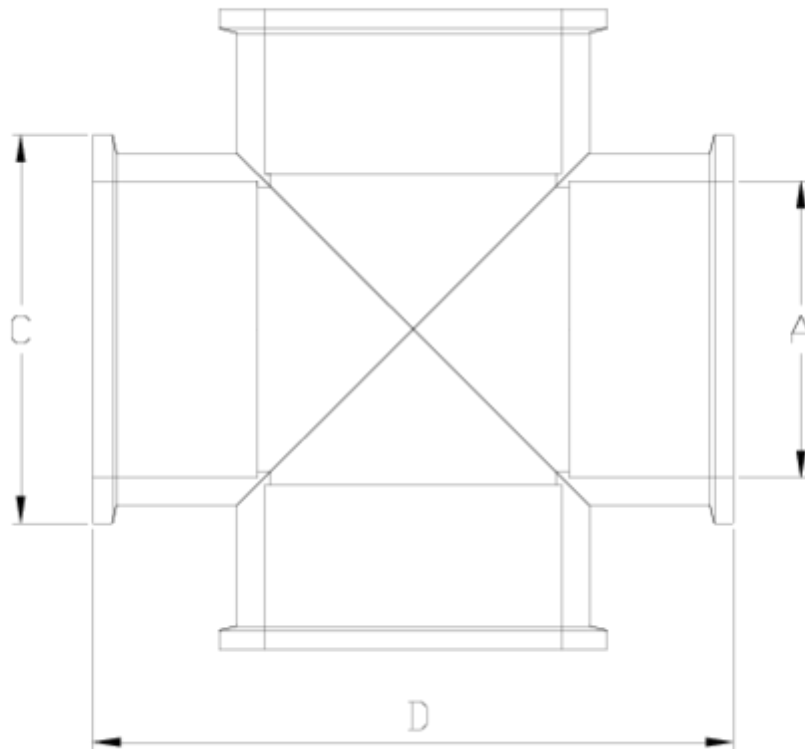

Netvitc System pressure fittings

GRPP Netvitc System 90°

CROSS

ITEM 44N

REFERENCE	DESCRIPTION	Net weight	Volumen (m ³)	Gross weight	Unidades lote
101N367	PP NETVITC SYSTEM 90° CROSS 90	0,889	0,04880	9,79	10
101N368	PP NETVITC SYSTEM 90° CROSS 110	1,3559	0,06150	7,7	5
101N369	PP NETVITC SYSTEM 90° CROSS 125	1,724	0,06150	7,73	4
101N370	PP NETVITC SYSTEM 90° CROSS 140	2,64	0,06149	6,2	2
101N371	PP NETVITC SYSTEM 90° CROSS 160	3,185	0,04879	7,35	2
101N372	PP NETVITC SYSTEM 90° CROSS 200	5,19	0,06150	6,17	1

ITEM 44N | GRPP Netvic System 90° cross

CÓDIGO	A	PESO	BRIDA	A	B	C	PN	MEDIDA
1N367	90	921	90	202	121	50	PN10	MÉTRICO
1N368	110	1356	110	238	144	61	PN10	MÉTRICO
1N369	125	1702	125	276	159	70	PN10	MÉTRICO
1N370	140	2640	140	301	176	76	PN10	MÉTRICO
1N371	160	3185	160	334	201	87	PN10	MÉTRICO
1N372	200	5190	200	408	251	106	PN10	MÉTRICO