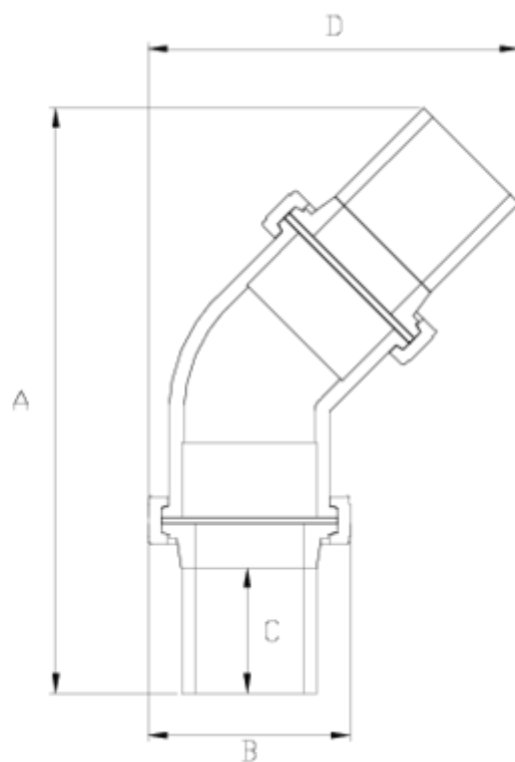

Netvitc System pressure fittings

GRPP Netvitc System 45° elbow W/F ITEM 31N

REFERENCE	DESCRIPTION	Net weight	Volumen (m ³)	Gross weight	Unidades lote
101N235	PP NETVITC SYSTEM 45° ELBOW W/F 63	0,878	0,01553	0	4
101N237	PP NETVITC SYSTEM 45° ELBOW W/F 90	1,958	0,04880	8,41	4
101N238	PP NETVITC SYSTEM 45° ELBOW W/F 110	2,652	0,06150	11,588	4

ITEM 31N | GRPP Netvitc System 45° elbow W/F

CÓDIGO	Ø	PESO	BRIDA	A	B	C	D	PN	MEDIDA
1N235	63	878	63	321	125	89	202	PN10	MÉTRICO
1N237	90	1958	90	450	164	100	256	PN10	MÉTRICO
1N238	110	2652	110	476	188	102	302	PN10	MÉTRICO