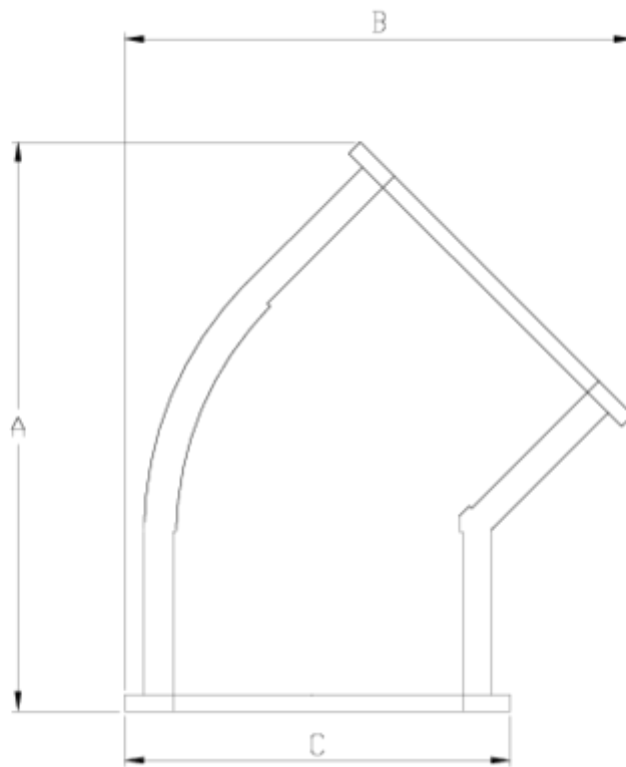

# GRPP Netvitc System 45° elbow ITEM 30N

REFERENCE	DESCRIPTION	Net weight	Volumen (m <sup>3</sup> )	Gross weight	Unidades lote
101N225	PP NETVITC SYSTEM 45° ELBOW 63	0	0,02243	0	10
101N227	PP NETVITC SYSTEM 45° ELBOW 90	0,457275	0,04717	4,3	8
101N228	PP NETVITC SYSTEM 45° ELBOW 110	0,72	0,04880	6,34	8

## ITEM 30N | GRPP Netvitc System 45° elbow

CÓDIGO	Ø	PESO	BRIDA	A	B	C	D	PN	MEDIDA
1N225	63	186	63	118	113	92	35	PN10	MÉTRICO
1N227	90	457	90	166	152	121	50	PN10	MÉTRICO
1N228	110	720	110	196	179	144	61	PN10	MÉTRICO