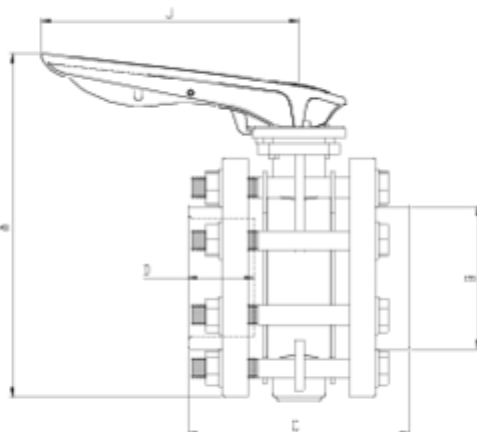

PP-RCT butterfly valves

Green colour PP-RCT Implex catch handle/flanges butterfly valve

ITEM 03P

REFERENCE	DESCRIPTION	Net weight	Volumen (m ³)	Gross weight	Unidades lote
109P220	V.M. IMPLEX PP-RCT GATILLO/BRIDAS 63 VERDE	4,8145	0,03129	10,202	2
109P221	V.M. IMPLEX PP-RCT GATILLO/BRIDAS 75 VERDE	5,769	0,03129	12,111	2
109P222	V.M. IMPLEX PP-RCT GATILLO/BRIDAS 90 VERDE	6,9946	0,04460	15,193	2
109P223	V.M. IMPLEX PP-RCT GATILLO/BRIDAS 110 VERDE	7,4736	0,04460	16,151	2
109P225	V.M. IMPLEX PP-RCT GATILLO/BRIDAS 125/140 VERDE	2,89	0,06649	6,0977	2
109P226	V.M. IMPLEX PP-RCT GATILLO/BRIDAS 160 VERDE	3,5	0,06649	7,3177	2
109P227	V.M. IMPLEX PP-RCT GATILLO/BRIDAS 200 VERDE	5,1	0,04836	5,7651	1

ITEM 03P | Green colour PP-RCT Iplex catch handle/flanges butterfly valve

CÓDIGO	Ø	PESO	A	B	C	D	J	PN	MEDIDA
9P220	63	4950	272	161	143	36	236	PN10	MÉTRICO
9P221	75	5198	272	186	162	44	236	PN10	MÉTRICO
9P222	90	6224	272	200	191	52	236	PN10	MÉTRICO
9P223	110	7340	272	220	202	61	236	PN10	MÉTRICO
9P225	125	8167	346	230	224	70	271	PN10	MÉTRICO
9P226	160	13839	346	285	255	86	271	PN10	MÉTRICO
9P227	200	17925	451	270	311	106	316	PN6	MÉTRICO