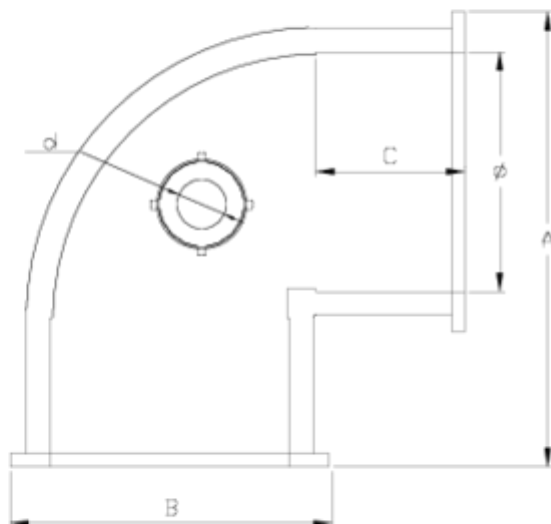

Netvitc System pressure fittings

Codo 90° Netvitc System®

PVC "AIR-L" Salida R/H

ITEM 60N

REFERENCE	DESCRIPTION	Net weight	Volumen (m ³)	Gross weight	Unidades lote
101N810	PVC NET SYS "AIR L" ELBOW 90° 90-3/4"	0,8485	0,03129	7,361	8
101N812	PVC NET SYS "AIR L" ELBOW 90° 110-1"	1,334363	0,00000	11,34	8

ITEM 60N | Codo 90° Netvitic System® PVC "AIR-L" Salida R/H

CÓDIGO	f	PESO	BRIDA	A	B	C	d	PN	MEDIDA
1N007	90	788	90	160	121	50	3/4"	PN10	MÉTRICO
1N008	110	1292	110	191	144	61	1"	PN10	MÉTRICO

Product Documents